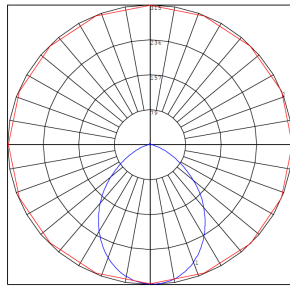

Photometrics: LRD-7W-4WTR

BUG Rating: B1-U1-G0

7W 5000K, Area 25'x 25' Mounting Height: 9'

Other Views:

LRD-WTR4-MG
LRD-WTR4-MG
LRD-WTR4-MG
LRD-WTR4-MG
LRD-WTR4-MG

LRD-EGN-7W-27K-D
LRD-EGN-7W-30K-D
LRD-EGN-7W-35K-D
LRD-EGN-7W-40K-D
LRD-EGN-7W-50K-D