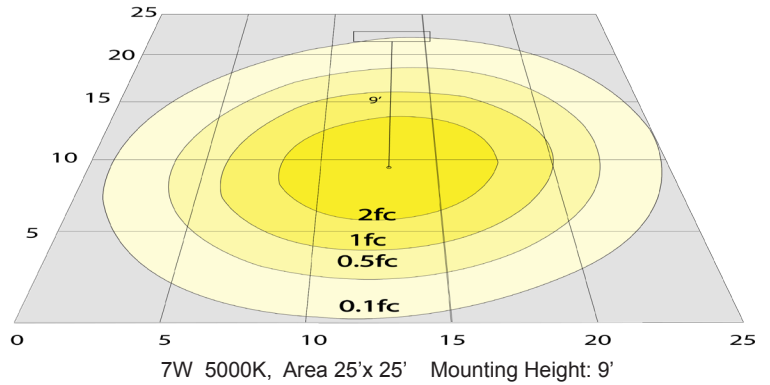

Photometrics: LRD-7W-4WTR

BUG Rating: B1-U1-G0

7W 5000K, Area 25'x 25' Mounting Height: 9'

Other Views:

LRD-WTR4-MG
LRD-WTR4-MG
LRD-WTR4-MG
LRD-WTR4-MG
LRD-WTR4-MG

LRD-EGN-7W-27K-D
LRD-EGN-7W-30K-D
LRD-EGN-7W-35K-D
LRD-EGN-7W-40K-D
LRD-EGN-7W-50K-D