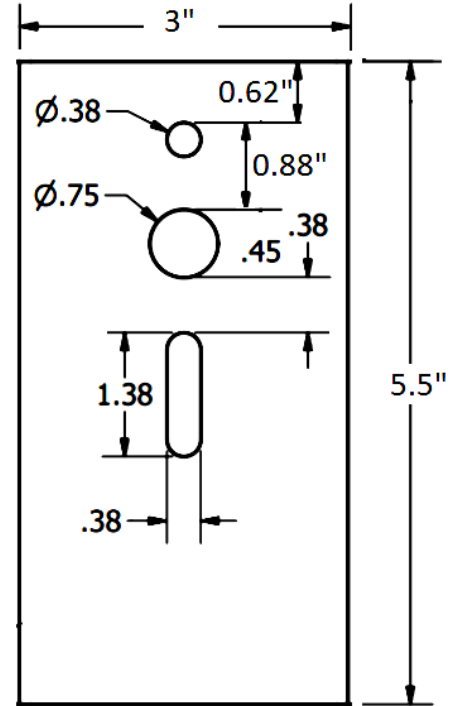

DIMENSIONS:

8.75"(L) X 5.50"(H) x 2.25"(W) x 3.5" (D)

LF3-HL-ASA

LF3-HL-ASA FOR LF3-HL SERIES

3" Wide & 120° Adjustable straight arm for LF3-HL Series.