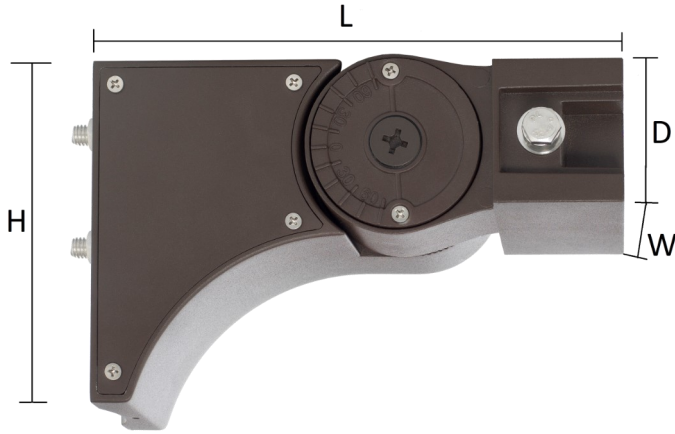

DIMENSIONS:

8.75"(L) X 5.50"(H) x 2.25"(W) x 3.5" (D)

LF3-HL-ASA

LF3-HL-ASA FOR LF3-HL SERIES

3" Wide & 120° Adjustable straight arm for LF3-HL Series.