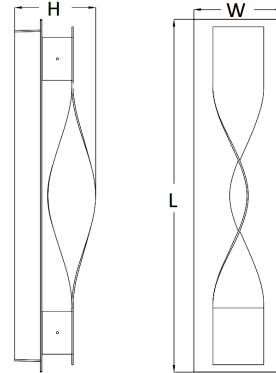

### DIMENSIONS:

19.72"(L) x 4.96"(W) x 4.5"(D)

MODEL	WATTS	VOLTAGE	LUMENS	COLOR TEMP
CRE-HL20-08-30K-BR	20W(5W X 4)	100~277ACV	1800LM	3000K
CRE-HL20-08-40K-BR	20W(5W X 4)	100~277ACV	1800LM	4000K
CRE-HL20-08-50K-BR	20W(5W X 4)	100~277ACV	1800LM	5000k
CRE-HL20-08-30K-SIL	20W(5W X 4)	100~277ACV	1800LM	3000K
CRE-HL20-08-40K-SIL	20W(5W X 4)	100~277ACV	1800LM	4000K
CRE-HL20-08-50K-SIL	20W(5W X 4)	100~277ACV	1800LM	5000k