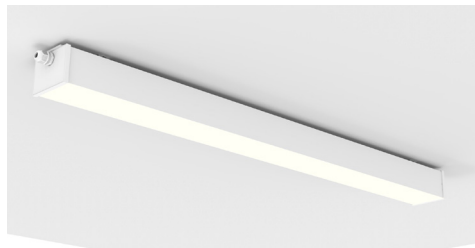

SCX4-IP66-CB      SCX4-IP66-JUMP-6IN  
SCX4-IP66-JUMP-12IN      SCX4-IP66-RODKIT-18IN

SCX4-IP66-RODKIT-24IN

**Other Model:** SCX4-IP66-SUR-8FT-80-160W-MCTP

Side View

Bottom View

Back View