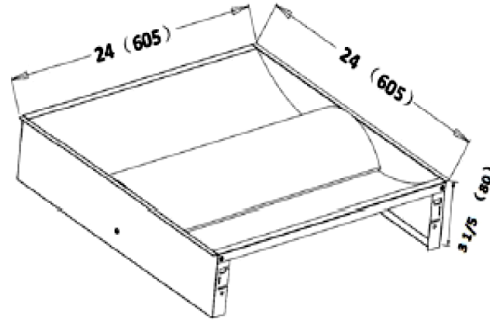

## DIMENSIONS:

24"(L) x 24"(W) x 3-1/8"(H)

- LTR-2X2-40W-50K-D-PERF
- LTR-2X2-40W-40K-D-PERF
- LTR-2X2-40W-35K-D-PERF