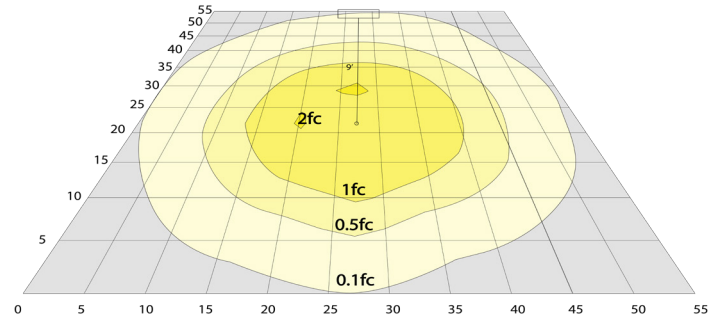

Lighting:

- LED SMD type: Edison 2835
- Total Lumens: 4500LM/ 5580LM
- Color temperature: 5000K/3000K
- Color Rendering Index: CRI ≥ 80
- Beam angle: 360°

Applications:

- LED Corn Lamp suitable for supermarkets, warehouses, garages, home, offices, hotels, hospitals, schools, highbay retrofiting

Other Models:

- | | | |
|--------------------------------------|--|--|
| • 12W 1500LM CL-EHL-12W-30K-E26 | • 18W 2250LM CL-EHL-18W-30K-E26 | • 27W 3375LM CL-EHL-27W-30K-E26 |
| • 12W 1860LM CL-EHL-12W-50K-E26 | • 18W 2610LM CL-EHL-18W-50K-E26 | • 27W 4185LM CL-EHL-27W-50K-E26 |
| • 36W 4500LM CL-EHL-36W-30K-E39 | • 45W 5625LM CL-EHL-45W-30K-E39 | • 54W 6750LM CL-EHL-54W-30K-E39 |
| • 36W 5580LM CL-EHL-36W-50K-E39 | • 45W 6975LM CL-EHL-45W-50K-E39 | • 54W 8370LM CL-EHL-54W-50K-E39 |
| • 75W 9375LM CL-EHL-75W-30K-E39 | • 100W 12500LM CL-EHL-100W-30K-E39 | • 120W 15600LM CL-EHL-120W-30K-E39 |
| • 75W 11625LM CL-EHL-75W-50K-E39 | • 100W 15500LM CL-EHL-100W-50K-E39 | • 120W 17400LM CL-EHL-120W-50K-E39 |

Photometrics: CL-EHL-36W-E26

BUD Rating: B2-U3-G3

36W, 5000K Area 55'x 55' Mounting Height: 9'

Other Views:

Side View

Front View

Performance Table: CL-EHL-36W-E26

MODEL NO.	Wattage	Voltage	Lumens	Color Temp.	BUG Rating	LPW
CL-EHL-36W-30K-E26	36W	120~277V	4500	3000K	B2-U3-G3	125
CL-EHL-36W-50K-E26	36W	120~277V	5580	5000K	B2-U3-G3	155