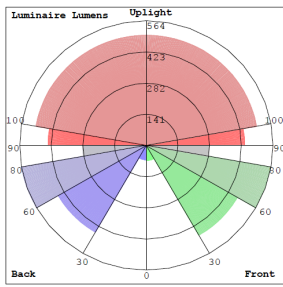

Lighting:

- LED SMD type: Edison 2835
- Total Lumens: 4500LM/ 5580LM
- Color temperature: 5000K/3000K
- Color Rendering Index: CRI ≥ 80
- Beam angle: 360°

Applications:

- LED Corn Lamp suitable for supermarkets, warehouses, garages, home, offices, hotels, hospitals, schools, highbay retrofiting

Other Models:

- | | | |
|--------------------------------------|--|--|
| • 12W 1500LM CL-EHL-12W-30K-E26 | • 18W 2250LM CL-EHL-18W-30K-E26 | • 27W 3375LM CL-EHL-27W-30K-E26 |
| • 12W 1860LM CL-EHL-12W-50K-E26 | • 18W 2610LM CL-EHL-18W-50K-E26 | • 27W 4185LM CL-EHL-27W-50K-E26 |
| • 36W 4500LM CL-EHL-36W-30K-E39 | • 45W 5625LM CL-EHL-45W-30K-E39 | • 54W 6750LM CL-EHL-54W-30K-E39 |
| • 36W 5580LM CL-EHL-36W-50K-E39 | • 45W 6975LM CL-EHL-45W-50K-E39 | • 54W 8370LM CL-EHL-54W-50K-E39 |
| • 75W 9375LM CL-EHL-75W-30K-E39 | • 100W 12500LM CL-EHL-100W-30K-E39 | • 120W 15600LM CL-EHL-120W-30K-E39 |
| • 75W 11625LM CL-EHL-75W-50K-E39 | • 100W 15500LM CL-EHL-100W-50K-E39 | • 120W 17400LM CL-EHL-120W-50K-E39 |

Photometrics: CL-EHL-36W-E26

BUD Rating: B2-U3-G3

36W, 5000K Area 55'x 55' Mounting Height: 9'

Other Views:

Side View

Front View

Performance Table: CL-EHL-36W-E26

MODEL NO.	Wattage	Voltage	Lumens	Color Temp.	BUG Rating	LPW
CL-EHL-36W-30K-E26	36W	120~277V	4500	3000K	B2-U3-G3	125
CL-EHL-36W-50K-E26	36W	120~277V	5580	5000K	B2-U3-G3	155