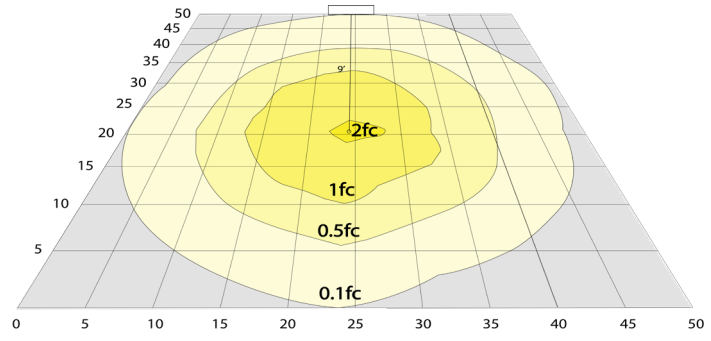

Lighting:

- LED SMD type: Edison 2835
- Total Lumens: 2250LM/ 2610LM
- Color temperature: 5000K/3000K
- Color Rendering Index: CRI ≥ 80
- Beam angle: 360°

Applications:

- LED Corn Lamp suitable for supermarkets, warehouses, garages, home, offices, hotels, hospitals, schools, highbay retrofiting

Other Models:

- | | | |
|--------------------------------------|--|--|
| • 12W 1500LM CL-EHL-12W-30K-E26 | • 27W 3375LM CL-EHL-27W-30K-E26 | • 36W 4500LM CL-EHL-36W-30K-E26 |
| • 12W 1860LM CL-EHL-12W-50K-E26 | • 27W 4185LM CL-EHL-27W-50K-E26 | • 36W 5580LM CL-EHL-36W-50K-E26 |
| • 36W 4500LM CL-EHL-36W-30K-E39 | • 45W 5625LM CL-EHL-45W-30K-E39 | • 54W 6750LM CL-EHL-54W-30K-E39 |
| • 36W 5580LM CL-EHL-36W-50K-E39 | • 45W 6975LM CL-EHL-45W-50K-E39 | • 54W 8370LM CL-EHL-54W-50K-E39 |
| • 75W 9375LM CL-EHL-75W-30K-E39 | • 100W 12500LM CL-EHL-100W-30K-E39 | • 120W 15600LM CL-EHL-120W-30K-E39 |
| • 75W 11625LM CL-EHL-75W-50K-E39 | • 100W 15500LM CL-EHL-100W-50K-E39 | • 120W 17400LM CL-EHL-120W-50K-E39 |

Photometrics: CL-EHL-18W-E26

BUD Rating: B1-U3-G2

18W, 5000K Area 50'x 50' Mounting Height: 9'

Other Views:

Side View

Front View

Performance Table: CL-EHL-18W-E26

MODEL NO.	Wattage	Voltage	Lumens	Color Temp.	BUG Rating	LPW
CL-EHL-18W-30K-E26	18W	120~277V	2250	3000K	B1-U3-G2	125
CL-EHL-18W-50K-E26	18W	120~277V	2610	5000K	B1-U3-G2	145