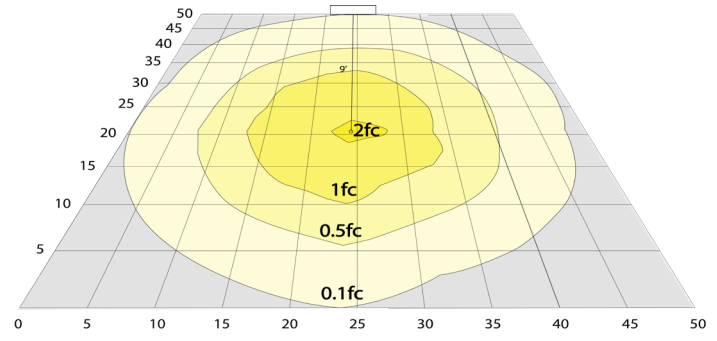

Lighting:

- LED SMD type: Edison 2835
- Total Lumens: 1500LM/ 1860LM
- Color temperature: 5000K/3000K
- Color Rendering Index: CRI ≥ 80
- Beam angle: 360°

Applications:

- LED Corn Lamp suitable for supermarkets, warehouses, garages, home, offices, hotels, hospitals, schools, highbay retrofiting

Other Models:

- | | | |
|--------------------------------------|--|--|
| • 18W 2250LM CL-EHL-18W-30K-E26 | • 27W 3375LM CL-EHL-27W-30K-E26 | • 36W 4500LM CL-EHL-36W-30K-E26 |
| • 18W 2610LM CL-EHL-18W-50K-E26 | • 27W 4185LM CL-EHL-27W-50K-E26 | • 36W 5580LM CL-EHL-36W-50K-E26 |
| • 36W 4500LM CL-EHL-36W-30K-E39 | • 45W 5625LM CL-EHL-45W-30K-E39 | • 54W 6750LM CL-EHL-54W-30K-E39 |
| • 36W 5580LM CL-EHL-36W-50K-E39 | • 45W 6975LM CL-EHL-45W-50K-E39 | • 54W 8370LM CL-EHL-54W-50K-E39 |
| • 75W 9375LM CL-EHL-75W-30K-E39 | • 100W 12500LM CL-EHL-100W-30K-E39 | • 120W 15600LM CL-EHL-120W-30K-E39 |
| • 75W 11625LM CL-EHL-75W-50K-E39 | • 100W 15500LM CL-EHL-100W-50K-E39 | • 120W 17400LM CL-EHL-120W-50K-E39 |

Photometrics: CL-EHL-12W-E26

BUD Rating: B1-U3-G2

12W, 5000K Area 50'x 50' Mounting Height: 9'

Other Views:

Side View

Front View

Performance Table: CL-EHL-12W-E26

MODEL NO.	Wattage	Voltage	Lumens	Color Temp.	BUG Rating	LPW
CL-EHL-12W-30K-E26	12W	120~277V	1500	3000K	B1-U3-G2	125
CL-EHL-12W-50K-E26	12W	120~277V	1860	3000K	B1-U3-G2	155