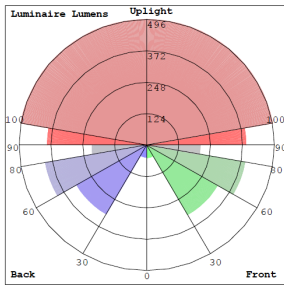

Lighting:

- LED SMD type: Edison 2835
- Total Lumens: 1500LM/ 1860LM
- Color temperature: 5000K/3000K
- Color Rendering Index: CRI ≥ 80
- Beam angle: 360°

Applications:

- LED Corn Lamp suitable for supermarkets, warehouses, garages, home, offices, hotels, hospitals, schools, highbay retrofiting

Other Models:

- | | | |
|--------------------------------------|--|--|
| • 18W 2250LM CL-EHL-18W-30K-E26 | • 27W 3375LM CL-EHL-27W-30K-E26 | • 36W 4500LM CL-EHL-36W-30K-E26 |
| • 18W 2610LM CL-EHL-18W-50K-E26 | • 27W 4185LM CL-EHL-27W-50K-E26 | • 36W 5580LM CL-EHL-36W-50K-E26 |
| • 36W 4500LM CL-EHL-36W-30K-E39 | • 45W 5625LM CL-EHL-45W-30K-E39 | • 54W 6750LM CL-EHL-54W-30K-E39 |
| • 36W 5580LM CL-EHL-36W-50K-E39 | • 45W 6975LM CL-EHL-45W-50K-E39 | • 54W 8370LM CL-EHL-54W-50K-E39 |
| • 75W 9375LM CL-EHL-75W-30K-E39 | • 100W 12500LM CL-EHL-100W-30K-E39 | • 120W 15600LM CL-EHL-120W-30K-E39 |
| • 75W 11625LM CL-EHL-75W-50K-E39 | • 100W 15500LM CL-EHL-100W-50K-E39 | • 120W 17400LM CL-EHL-120W-50K-E39 |

Photometrics: CL-EHL-12W-E26

BUD Rating: B1-U3-G2

12W, 5000K Area 50'x 50' Mounting Height: 9'

Other Views:

Side View

Front View

Performance Table: CL-EHL-12W-E26

MODEL NO.	Wattage	Voltage	Lumens	Color Temp.	BUG Rating	LPW
CL-EHL-12W-30K-E26	12W	120~277V	1500	3000K	B1-U3-G2	125
CL-EHL-12W-50K-E26	12W	120~277V	1860	3000K	B1-U3-G2	155